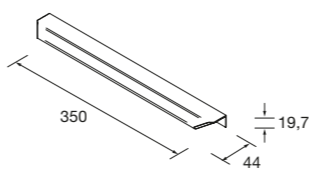

PUXADOR VANN

Puxadores necessários

	Brushed gold	Matt black	Gloss anodized	Brushed bronze	€
350	117731	117729	117730	118581	11