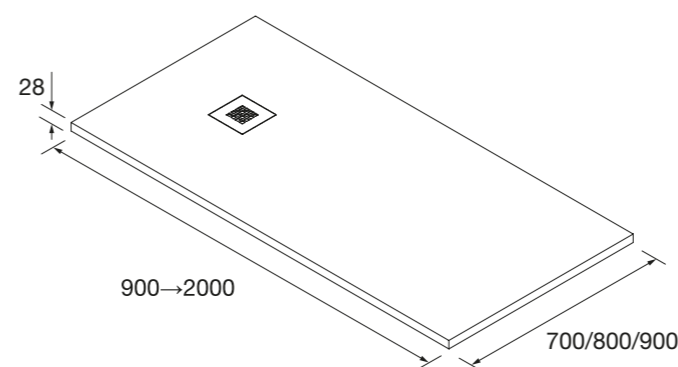

A gama de bases de duche RIOJA que a Salgar incorpora dá um salto de qualidade, amplitude de gama e design graças ao seu acabamento Stone que garante propriedades antiderrapantes superiores. Máxima qualidade e funcionalidades para configurar a sua casa de banho.

Bases com superfície pedra antideslizante
Qualificação máxima com certificado classe 3
Base de duche leve
Base de duche extraplano 26-30 mm consoante a largura
Resistentes a impactos leves
Fácil limpeza, não utilize produtos agressivos
Incluem grelha em aço inoxidável cromado brilhante
Revestimento de GEL COAT Sanitário
Propriedades antibacteriana.

	Branco		Branco		Branco			
	COD	€	COD	€	COD	€		
700 X 900	23420	237	800 X 800	23422	226	900 X 900	23547	290
700 X 1000	23425	237	800 X 900	23424	290	900 X 1000	24033	294
700 X 1100	23554	256	800 X 1000	23426	260	900 X 1200	24036	351
700 X 1200	23555	282	800 X 1100	23563	282	900 X 1400	24039	414
700 X 1300	23556	305	800 X 1200	23564	317	900 X 1600	24042	470
700 X 1400	23557	323	800 X 1300	23565	339	900 X 1800	24184	532
700 X 1500	23558	339	800 X 1400	23566	374	900 X 2000	81892	544
700 X 1600	23559	374	800 X 1500	23567	392			
700 X 1700	23560	392	800 X 1600	23568	419			
700 X 1800	24127	407	800 X 1700	23569	442			
700 X 1900	81888	431	800 X 1800	24183	460			
700 X 2000	81889	453	800 X 1900	81890	476			
			800 X 2000	81891	509