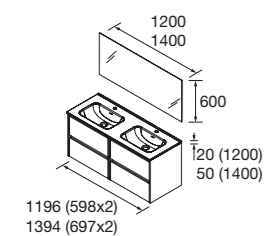

4 GAVETAS COM LAVATÓRIO DESCENTRADO

Opcional: prateleira c recorte para sifão (118726)

	White Gloss	White satin	Grey satin	Black satin	Blue satin	Green satin	Red satin	€
1200 DIR	118877	118878	118886	118879	118880	118881	118882	805
1200 ESQ	118887	118888	118896	118889	118890	118891	118892	805

	Natural	Carvalho áfrica	Noz Maya	€
1200 DIR	118883	118884	118885	805
1200 ESQ	118893	118894	118895	805