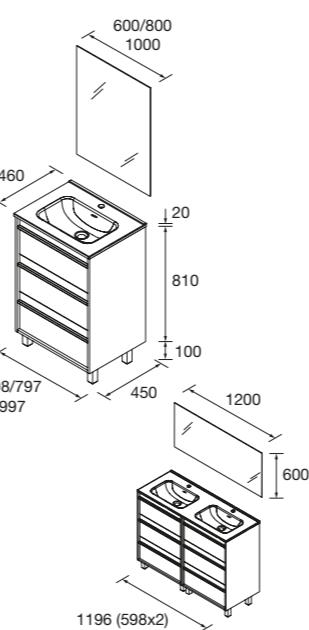

3 GAVETAS / 6 GAVETAS
Incluído conjunto de 4 pés / 8 pés preto mate de 100mm.

	White satin	Grey satin	Black satin	Blue satin*	Green satin*	Red satin*	Natural	Carvalho áfrica	Noz Maya	€
600	113018	118015	113019	113020	113021	113022	113023	113024	113025	482
800	113026	118016	113027	113028	113029	113030	113031	113032	113033	530
1000	113035	118017	113036	113037	113038	113039	113040	113041	113042	646
1200	113043	118018	113044	113045	113046	113047	113048	113049	113050	989