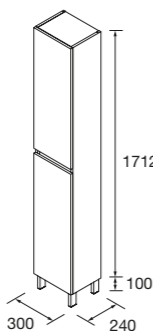

PILARES INFINITY 30X181X24

Prateleiras reguláveis em madeira, incluindo jogo de 4 pés em cromo brilho.

					€
300	106305	112581	112582	106308	219