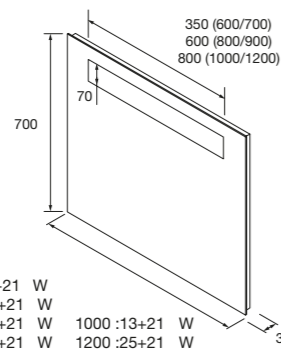

ESPELHO ALCOR

Horizontal com luz led superior e sensor anti-embaciamento

	€
600 97309	189
700 97311	201
800 97313	212
900 97314	224
1000 97315	235
1200 97316	258

600 :7+21 W
700 :10+21 W
800 :11+21 W 1000 :13+21 W
900 :12+21 W 1200 :25+21 W