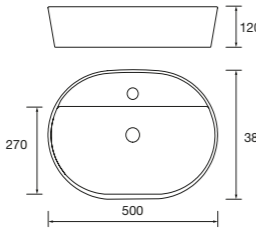

KANDY

Porcelana

Branco brilho €

360	91489	140