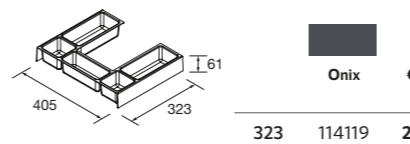

ORGANIZAÇÃO GAVETAS

Onix	€
323 114119	29