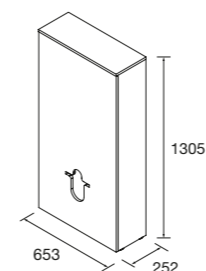

WC UNIT

Módulo para autoclismo interior. É fornecido em formato KIT

	White Gloss	Carvalho áfrica	€
650	87798	106295	131