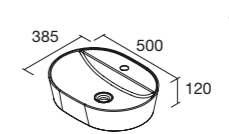

VARMEGA

Porcelana

	Branco brilho	€
500	24553	164