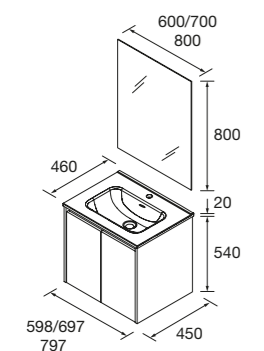

CONJUNTO COMPLETO NOJA

Composto por móvel, lavatório de porcelana e espelho. Medida 1400 composto por lavatório de carga mineral.

2 PORTAS / 4 PORTAS

	White Gloss	White satin	Grey satin	Black satin	Blue satin	Green satin	Red satin	€
600	113084	113085	118441	113086	113087	113088	113089	336
700	113093	113094	118442	113095	113096	113097	113098	357
800	113102	113103	118443	113104	113105	113106	113107	378
1200	113114	113115	118444	113116	113117	113118	113119	698
1400	113159	113160	118445	113161	113162	113163	113164	809