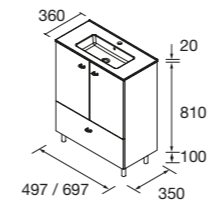

2 PORTAS + 1 GAVETA

Incluído conjunto de 4 pés preto mate.

	White Gloss	White satin	Natural	Carvalho áfrica	€
500	113718	113719	113721	113720	368
700	113722	113723	113725	113724	389

PUXADOR SOFT

Puxador opcional.

	Matt anodized	Matt brown	€
119037	119038	5	

x2

x3