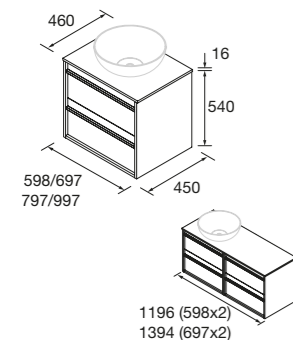

White satin	Grey satin	Black satin	Blue satin	Green satin	Red satin	Natural	Carvalho áfrica	Noz Maya	€
600	104938	117995	104939	104940	104941	104942	104943	104944	104945	263
700	104946	117996	104947	104948	104949	104950	104951	104952	104953	294
800	104954	117997	104955	104956	104957	104958	104959	104960	104961	326
1000	104964	117998	104965	104966	104967	104968	104969	104970	104971	389
1200	104972	117999	104973	104974	104975	104976	104977	104978	104979	557
1400	104980	118000	104981	104982	104983	104984	104985	104986	104987	677