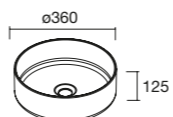

KANDY

Porcelana

	Branco brilho	€
360	91489	140