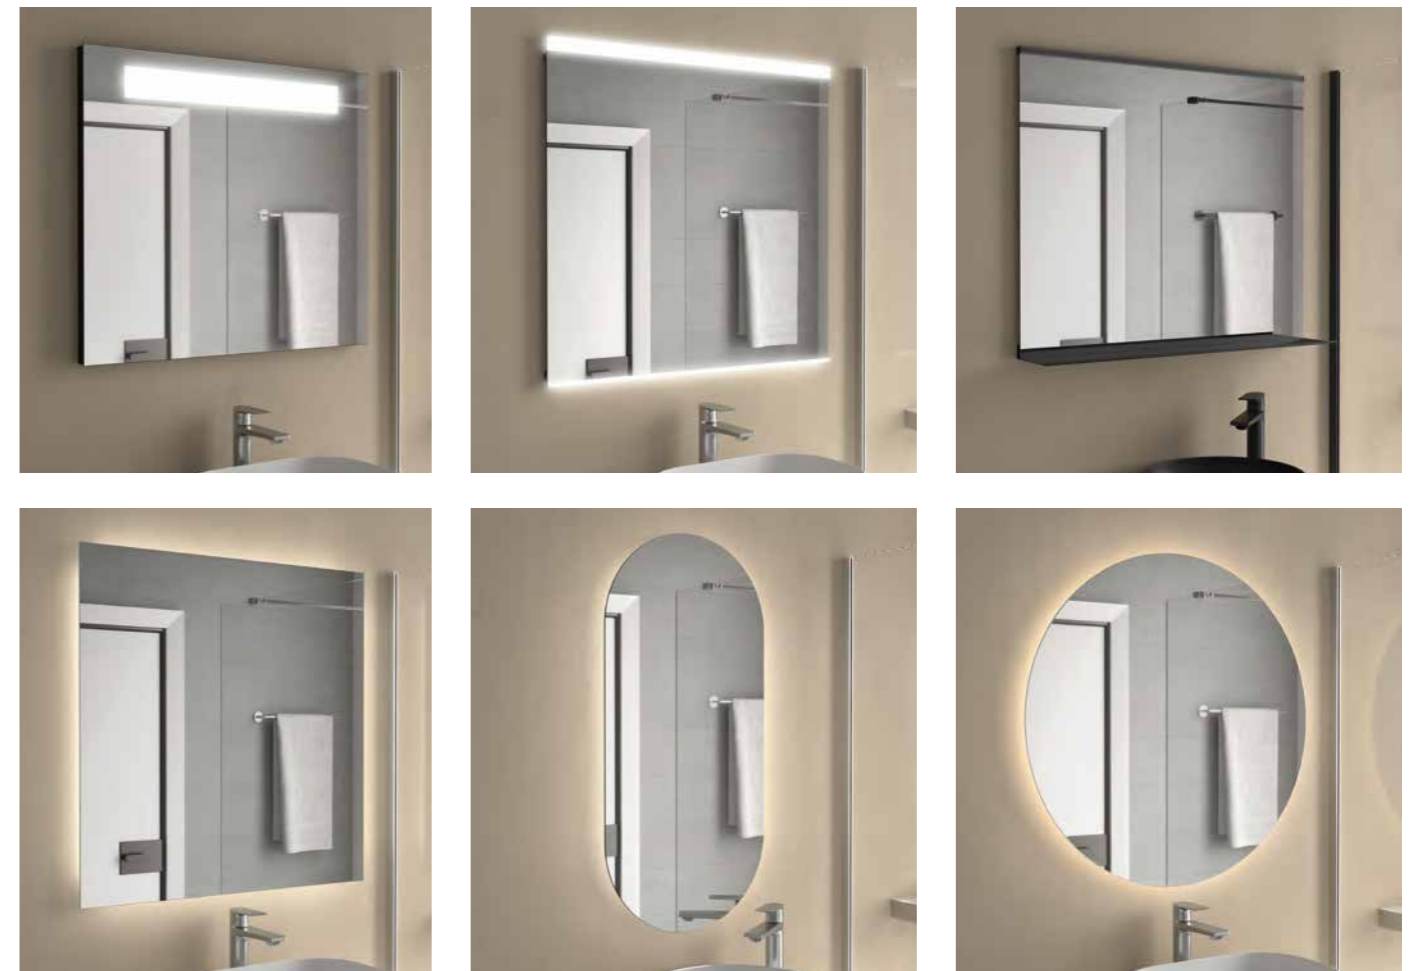

Cria o teu estilo do teu espaço de banho

Redondos, quadrados ou retangulares, em porcelana brilhante ou mate, ou na elegante cor preta. Com ou sem torneira, cada cuba de bancada adapta-se ao estilo da sua casa de banho, combinando design, qualidade e personalidade

Porcelana

Espelho, espelho meu...

Com uma prateleira em alumínio para praticidade, iluminação frontal para o dia a dia ou iluminação ambiente para momentos de relaxamento, escolha o espelho que melhor reflete o seu estilo e transforme o seu banho num espaço verdadeiramente único.