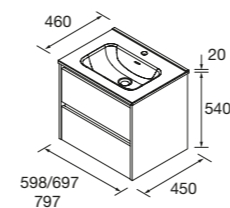

CONJUNTO COMPLETO NOJA

Composto por móvel, lavatório de porcelana e espelho. Medida 1400 composto por lavatório de carga mineral.

3 GAVETAS / 6 GAVETAS
Incluído conjunto de 4 pés / 8 pés anodizado brilho de 100mm.

	White Gloss	White satin	Grey satin	Black satin	Blue satin	Green satin	Red satin	€
600	113316	113317	118453	113318	113319	113320	113321	447
800	113325	113326	118454	113327	113328	113329	113330	494
1000	113334	113335	118455	113336	113337	113338	113339	593
1200	113343	113344	118456	113345	113346	113347	113348	945

	Natural	Carvalho África	Noz Maya	€
600	113322	113323	113324	447
800	113331	113332	113333	494
1000	113340	113341	113342	593
1200	113349	113350	113351	945

3 GAVETAS + 1 PORTA.
Incluído conjunto de 4 pés anodizado brilho de 100mm.

	White Gloss	White satin	Grey satin	Black satin	Blue satin	Green satin	Red satin	€
900 DIR	118291	118292	118300	118293	118294	118295	118296	630
900 ESQ	118301	118302	118310	118303	118304	118305	118306	630

	Natural	Carvalho África	Noz Maya	€
900 DIR	118297	118298	118299	630
900 ESQ	118307	118308	118309	630

CONJUNTO MÓVEL + LAVATÓRIO NOJA

Composto por móvel, lavatório de porcelana. Medida 1400 composto por lavatório de carga mineral.

2 PORTAS / 4 PORTAS

	White Gloss	White satin	Grey satin	Black satin	Blue satin	Green satin	Red satin	€
600	105021	105022	118460	105023	105024	105025	105026	268
700	105030	105031	118461	105032	105033	105034	105035	278
800	105041	105042	118462	105043	105044	105045	105046	289
1200	105050	105051	118463	105052	105053	105054	105055	588
1400	105095	105096	118464	105097	105098	105099	105100	677

	Natural	Carvalho África	Noz Maya	€
600	105027	105028	105029	268
700	105036	105037	105038	278
800	105047	105048	105049	289
1200	105056	105057	105058	588
1400	105101	105102	105103	677

4 PORTAS COM LAVATORIO DESCENTRADO