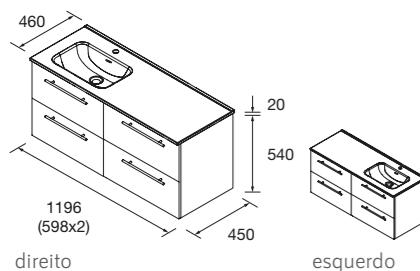

CONJUNTO MÓVEL + TAMPO SILANE

Composto por móvel e tampo em acabamento de móvel. Lavatório de pousar não incluído. Puxadores necessários, mas não incluídos.