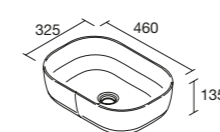

CARLA
Porcelana

Branco brilho €

460 103343 128