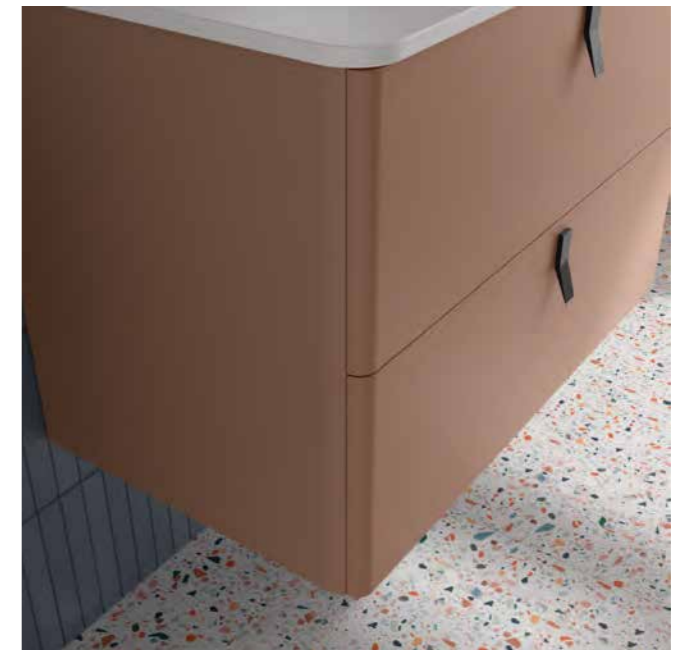

Sente a qualidade em cada detalhe.

O lavatório UNIIQ em porcelana com acabamento acetinado mate é a união da elegância com a durabilidade, uma cuba que combina todas as propriedades da porcelana com um acabamento único.