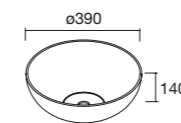

ALTIRO
Porcelana

Matt white €

390 24555 209