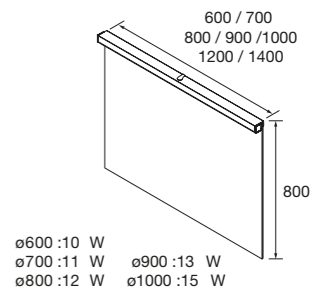

ESPELHO OASIS

€

600	91130	68
800	91131	90
1000	91132	122

ESPELHO OPTIMUS

Espelho e aplique optimus. luz led

€

600	106045	187
700	106046	194
800	106047	203
900	106048	213
1000	106049	224
1200	106050	338
1400	106051	356