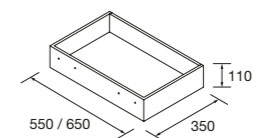

1 GAVETA DE MADEIRA SEM ABERTURA PARA SIFÃO

	Onix	€
600	111835	37
700	113516	47