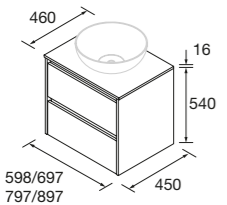

2 GAVETAS / 4 GAVETAS

	White Gloss	White satin	Grey satin	Black satin	Blue satin	Green satin	Red satin	€
600	105453	105454	118505	105455	105456	105457	105458	242
700	105462	105463	118506	105464	105465	105466	105467	278
800	105471	105472	118507	105473	105474	105475	105476	299
900	105498	105499	118508	105500	105501	105502	105503	320
1000	105507	105508	118509	105509	105510	105511	105512	347
1200	105516	105517	118510	105518	105519	105520	105521	494
1400	105525	105526	118511	105527	105528	105529	105530	604

	Natural	Carvalho áfrica	Noz Maya	€
600	105459	105460	105461	242
700	105468	105469	105470	278
800	105477	105478	105479	299
900	105504	105505	105506	320
1000	105513	105514	105515	347
1200	105522	105523	105524	494
1400	105531	105532	105533	604