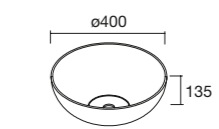

LOKUM

Porcelana

Matt black €

400 87734 213

Veja Domus 1000 Cod 117921 - Tampo DOMUS 1000 Carvalho Montana - **242€** | Cod 117929 - Conjunto coqueta suspensa DOMUS 1000 Carvalho Montana - **284€** | Cod 103343 - Lavatório de pousar CARLA 46 Branco brilho - **128€** | Cod 105597 - Espelho NORA 600 - **189€**