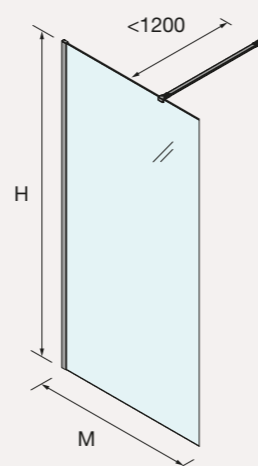

Walk in					
MEDIDAS	ALTURA (H)	Nº EMBALAGEM	ACABAMENTO	COD	€
670 - 680	1950	1	Prata brilho	121377	210
770 - 780	1950	1	Prata brilho	121378	221
870 - 880	1950	1	Prata brilho	121379	236
970 - 980	1950	1	Prata brilho	121380	252
1070 - 1080	1950	1	Prata brilho	121381	268
1170 - 1180	1950	1	Prata brilho	121382	284
1370 - 1380	1950	1	Prata brilho	121383	310

Walk in					
MEDIDAS	ALTURA (H)	Nº EMBALAGEM	ACABAMENTO	COD	€
670 - 680	1950	1	Preto mate	121384	210
770 - 780	1950	1	Preto mate	121385	221
870 - 880	1950	1	Preto mate	121386	236
970 - 980	1950	1	Preto mate	121387	252
1070 - 1080	1950	1	Preto mate	121388	268
1170 - 1180	1950	1	Preto mate	121389	284
1370 - 1380	1950	1	Preto mate	121390	310

OPCIONAIS					
MEDIDAS	COD	DESCRIÇÃO	ACABAMENTO	€	
1050 mm	22438	Suporte ao teto	Prata brilho	74	
1050 mm	89557	Suporte ao teto	Preto mate	74