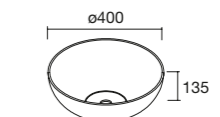

LOKUM

Porcelana

	Matt black	€
400	87734	213