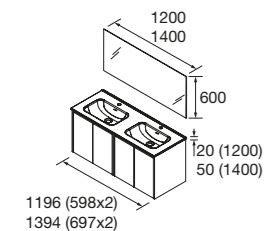

Natural	Carvalho áfrica	Noz Maya	€
600	113090	113091	113092	336
700	113099	113100	113101	357
800	113108	113109	113110	378
1200	113120	113121	113122	698
1400	113165	113166	113167	809