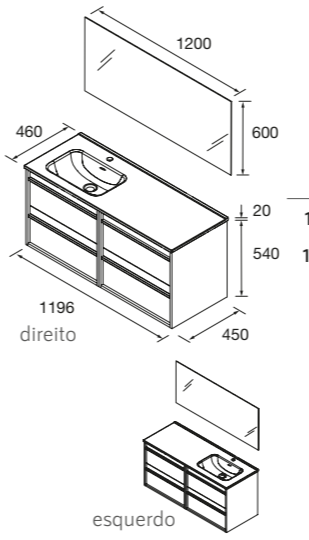

4 GAVETAS COM LAVATÓRIO DESCENTRADO
Opcional: prateleira com recorte para sifão (118726).

	White satin	Grey satin	Black satin	Blue satin*	Green satin*	Red satin*	Natural	Carvalho áfrica	Noz Maya	€
1200 DIR	118708	118716	118709	118710	118711	118712	118713	118714	118715	924
1200 ESQ	118717	118725	118718	118719	118720	118721	118722	118723	118724	924