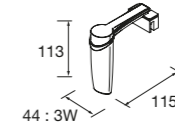

GILDA

€

90	91238	43