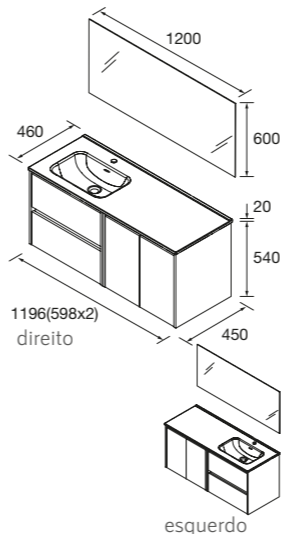

2 GAVETAS + 2 PORTAS COM LAVATORIO DESCENTRADO

	White Gloss	White satin	Grey satin	Black satin	Blue satin	Green satin	Red satin	€
1200 DIR	118897	118898	118906	118899	118900	118901	118902	782
1200 ESQ	118907	118908	118916	118909	118910	118911	118912	782

	Natural	Carvalho áfrica	Noz Maya	€
1200 DIR	118903	118904	118905	782
1200 ESQ	118913	118914	118915	782