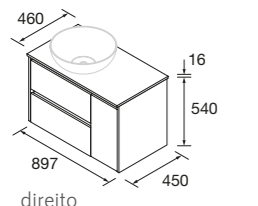

2 GAVETAS + 1 PORTA

	White Gloss	White satin	Grey satin	Black satin	Blue satin	Green satin	Red satin	€
900 DIR	118251	118252	118260	118253	118254	118255	118256	383
900 ESQ	118261	118262	118270	118263	118264	118265	118266	383

	Natural	Carvalho áfrica	Noz Maya	€
900 DIR	118257	118258	118259	383
900 ESQ	118267	118268	118269	383