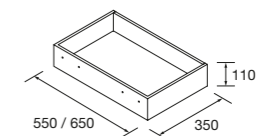

Prateleira com recorte para sifão, para maximizar o espaço

Onix	€
179 118726	15

1 GAVETA DE MADEIRA SEM ABERTURA PARA SIFÃO

Onix	€
600 111835	37
700 113516	47

LISBOA	Porcelana	€
Branco brilho	360 90771	137