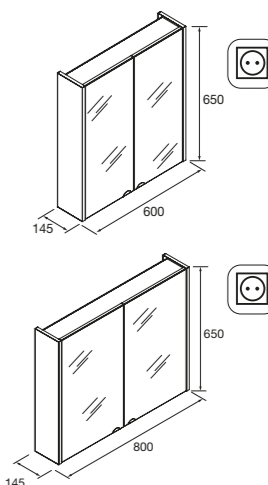

2 portas espelho duplo com interruptor e tomada.

	Branco brilho	€
600	24066	227
800	24067	257

Inclui tomada com interruptor.

ESPELHO BECKET

horizontal com luz led Prateleira inferior preto incluído

	€
800 105600	215