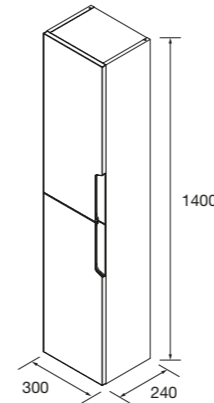

PILAR SUSPENSO VIMA

	White satin	Carvalho Sienna	Carvalho Montana	Noz Maya	€
300	111815	117932	117933	113486	320