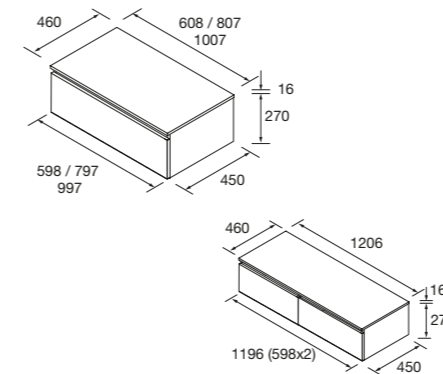

CONJUNTO COQUETA DOMUS

Composto por coqueta suspensa de 1 gaveta e tampos de 16mm com placa laminado.

	White satin	Carvalho Sienna	Carvalho Montana	Noz Maya	€
600	113910	117924	117925	113909	205
800	113914	117926	117927	113913	242
1000	113918	117928	117929	113917	284
1200	113922	117930	117931	113921	378

LISBOA

Porcelana

Branco brilho €

360 90771 137

CARLA

Porcelana

Branco brilho €

460 103343 128

VARMEGA

Porcelana

Branco brilho €

500 24553 164

KANDY

Porcelana

Branco brilho €

360 91489 140

ALTIRO

Porcelana

Matt white €

390 24555 209

LOKUM

Porcelana

Matt black €

400 87734 213

Veja Domus 1000 Cod 117921 - Tampo DOMUS 1000 Carvalho Montana - **242€** | Cod 117929 - Conjunto coqueta suspensa DOMUS 1000 Carvalho Montana - **284€** | Cod 103343 - Lavatório de pousar CARLA 46 Branco brilho - **128€** | Cod 105597 - Espelho NORA 600 - **189€**