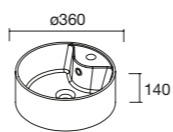

LISBOA

Porcelana

	Branco brilho	€
360	90771	137