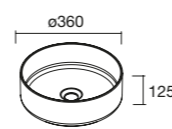

KANDY

Porcelana

Branco brilho €

360 91489 140