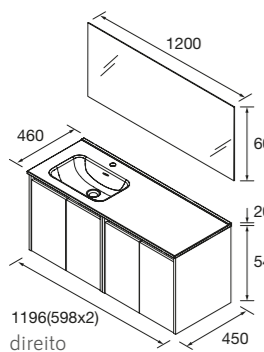

4 PORTAS COM LAVATORIO DESCENTRADO

	White Gloss	White satin	Grey satin	Black satin	Blue satin	Green satin	Red satin	€
1200 DIR	118838	118839	118847	118840	118841	118842	118843	740
1200 ESQ	118867	118868	118876	118869	118870	118871	118872	740

	Natural	Carvalho áfrica	Noz Maya	€
1200 DIR	118844	118845	118846	740
1200 ESQ	118873	118874	118875	740