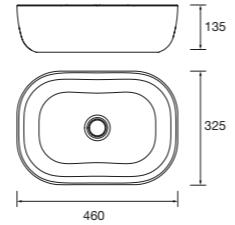

VARMEGA

Porcelana

Branco brilho €

500	24553	164