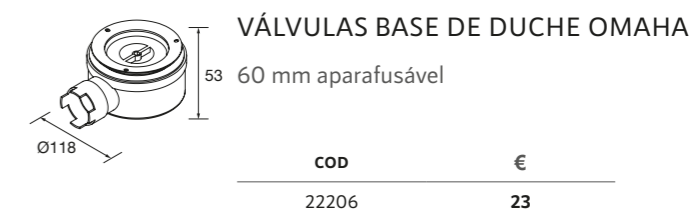

A gama de bases de duche RIOJA que a Salgar incorpora dá um salto de qualidade, amplitude de gama e design graças ao seu acabamento Stone que garante propriedades antiderrapantes superiores. Máxima qualidade e funcionalidades para configurar a sua casa de banho.

Bases com superfície pedra antideslizante
Qualificação máxima com certificado classe 3
Base de duche leve
Base de duche extraplano 26-30 mm consoante a largura
Resistentes a impactos leves
Fácil limpeza, não utilize produtos agressivos
Incluem grelha em aço inoxidável cromado brilhante
Revestimento de GEL COAT Sanitário
Propriedades antibacteriana.

	Branco		Branco		Branco			
	COD	€	COD	€	COD	€		
700 X 900	23420	237	800 X 800	23422	226	900 X 900	23547	290
700 X 1000	23425	237	800 X 900	23424	290	900 X 1000	24033	294
700 X 1100	23554	256	800 X 1000	23426	260	900 X 1200	24036	351
700 X 1200	23555	282	800 X 1100	23563	282	900 X 1400	24039	414
700 X 1300	23556	305	800 X 1200	23564	317	900 X 1600	24042	470
700 X 1400	23557	323	800 X 1300	23565	339	900 X 1800	24184	532
700 X 1500	23558	339	800 X 1400	23566	374	900 X 2000	81892	544
700 X 1600	23559	374	800 X 1500	23567	392			
700 X 1700	23560	392	800 X 1600	23568	419			
700 X 1800	24127	407	800 X 1700	23569	442			
700 X 1900	81888	431	800 X 1800	24183	460			
700 X 2000	81889	453	800 X 1900	81890	476			
			800 X 2000	81891	509