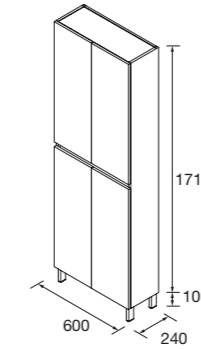

PILARES INFINITY 60X181X24

Prateleiras reguláveis em madeira, incluindo jogo de 4 pés em cromo brilho

					€
600	106306	112583	112584	106309	259