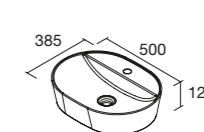

VARMEGA
Porcelana

Branco brilho €

500 24553 164