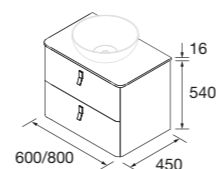

Matt white	Cajun*	Bosque*	€
600	116133	117887	116135	683
800	116136	117888	116138	725

NOTA: puxadores em acabamento cromado brilhante, exceto móveis com (*) acabamento preto