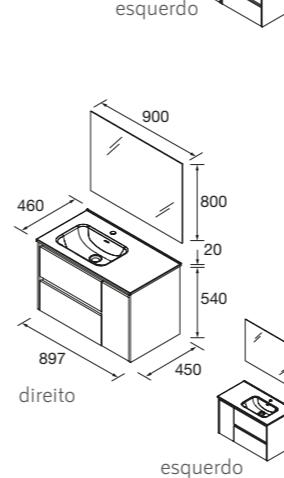

2 GAVETAS + 1 PORTA

	White Gloss	White satin	Grey satin	Black satin	Blue satin	Green satin	Red satin	€
900 DIR	118271	118272	118280	118273	118274	118275	118276	515
900 ESQ	118281	118282	118290	118283	118284	118285	118286	515

	Natural	Carvalho áfrica	Noz Maya	€
900 DIR	118277	118278	118279	515
900 ESQ	118287	118288	118289	515