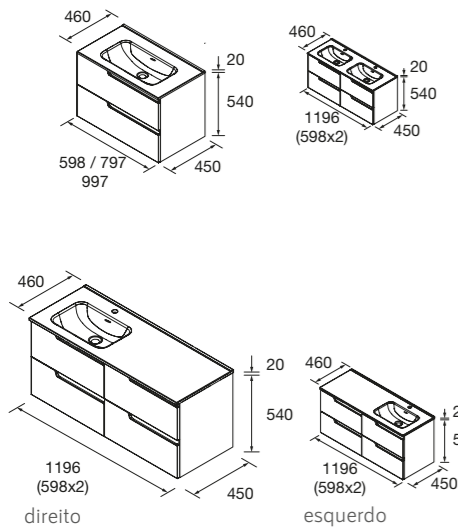

2 GAVETAS / 4 GAVETAS

	White satin	Carvalho Sienna	Carvalho Montana	Noz Maya	€
600	111762	117960	117940	113500	394
800	111763	117961	117941	113501	436
1000	111764	117962	117942	113502	504
1200	111765	117963	117943	113503	904

4 GAVETAS COM LAVATÓRIO DESCENTRADO

Opcional: prateleira com recorte para sifão (118726).

	White satin	Carvalho Sienna	Carvalho Montana	Noz Maya	€
1200 DIR	118663	118665	118666	118664	946
1200 ESQ	118667	118669	118670	118668	946

CONJUNTO MÓVEL + TAMPO VIMA

Composto por móvel e tampo no acabamento do móvel. Organizador de gaveta superior incluído. Lavatório de pousar não incluído.

2 GAVETAS / 4 GAVETAS

	White satin	Carvalho Sienna	Carvalho Montana	Noz Maya	€
600	111804	117964	117952	113504	387
800	111807	117965	117953	113505	419
1000	111810	117966	117954	113506	471
1200	111814	117967	117955	113507	734

BANDEJA SIFÃO

Prateleira com recorte para sifão, para maximizar o espaço

	Onix	€
179	118726	15

1 GAVETA DE MADEIRA SEM ABERTURA PARA SIFÃO

	Onix	€
600	111835	37

LISBOA

Porcelana

	Branco brilho	€
360	90771	137

CARLA

Porcelana

	Branco brilho	€
460	103343	128

VARMEGA

Porcelana

	Branco brilho	€
500	24553	164

KANDY

Porcelana

	Branco brilho	€
360	91489	140

ALTIRO

Porcelana

	Matt white	€
390	24555	209

LOKUM

Porcelana

	Matt black	€
400	87734	213