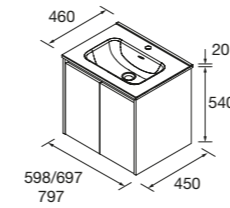

CONJUNTO MÓVEL + LAVATÓRIO NOJA

Composto por móvel, lavatório de porcelana. Medida 1400 composto por lavatório de carga mineral.