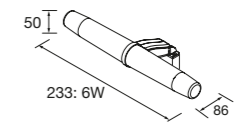

GILDA

€

90	91238	43