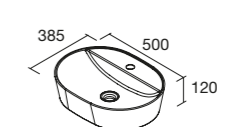

VARMEGA	Porcelana	€
Branco brilho	500 24553	164