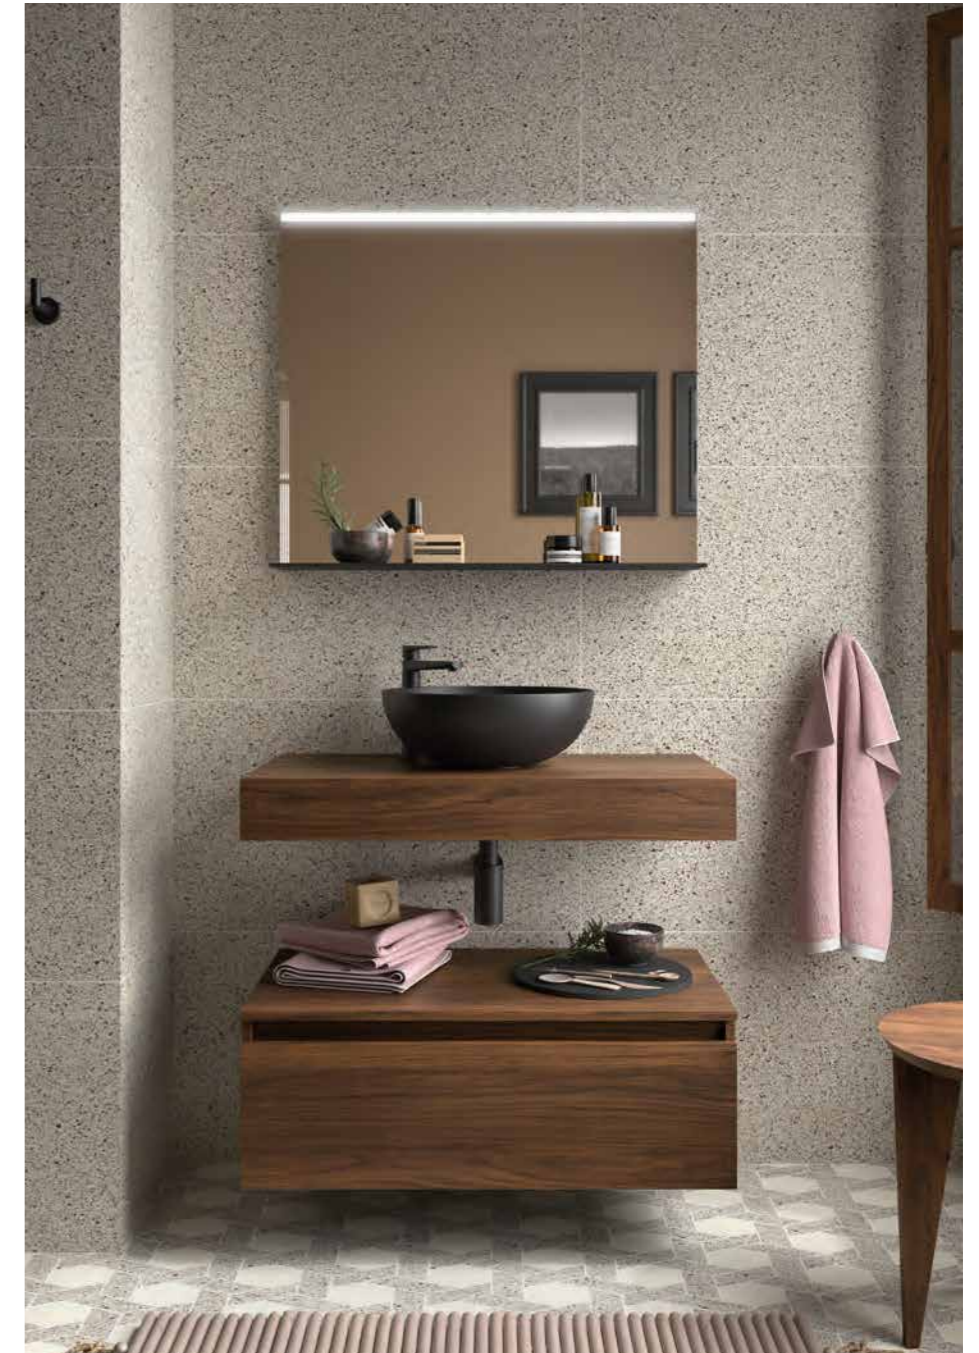

Veja Domus 800 Cod 113882 - Tampo DOMUS 800 Noz Maya - **219€** | Cod 113913 - Conjunto coqueta suspensa DOMUS 800 Noz Maya - **242€** | Cod 87734 - Lavatório de pousar LOKUM Matt black - **213€** | Cod 105600 - Espelho BECKET 800 - **215€** | Cod 82197 - Cabide LISSY Matt black - **20€**