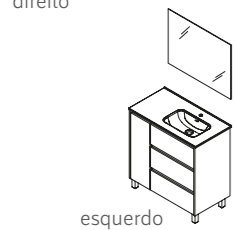

3 GAVETAS + 1 PORTA.
Incluído conjunto de 4 pés anodizado brilho de 100mm.

	White Gloss	White satin	Grey satin	Black satin	Blue satin	Green satin	Red satin	€
900 DIR	118291	118292	118300	118293	118294	118295	118296	630
900 ESQ	118301	118302	118310	118303	118304	118305	118306	630

	Natural	Carvalho África	Noz Maya	€
900 DIR	118297	118298	118299	630
900 ESQ	118307	118308	118309	630