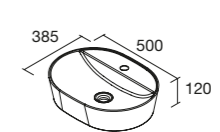

1 GAVETA DE MADEIRA SEM ABERTURA PARA SIFÃO

	Onix	€
600	111835	37
700	113516	47

LISBOA

Porcelana

	Branco brilho	€
360	90771	137

CARLA

Porcelana

	Branco brilho	€
460	103343	128