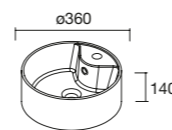

LISBOA

Porcelana

Branco brilho €

360 90771 137