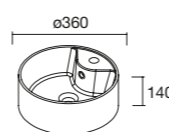

LISBOA
Porcelana

Branco brilho €

360 90771 137