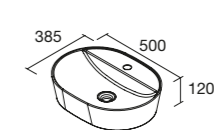

VARMEGA

Porcelana

Branco brilho €

500 24553 164