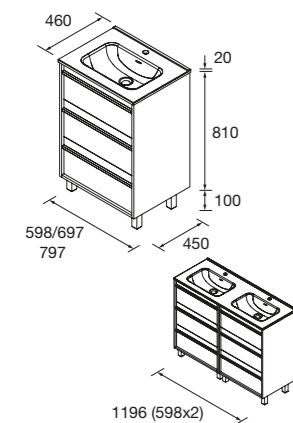

3 GAVETAS / 6 GAVETAS

Incluído conjunto de 4 pés / 8 pés preto mate de 100mm.

	White satin	Grey satin	Black satin	Blue satin	Green satin	Red satin	Natural	Carvalho áfrica	Noz Maya	€
600	105104	118001	105105	105106	105107	105108	105109	105110	105111	398
800	105112	118002	105113	105114	105115	105116	105117	105118	105119	440
1000	105120	118003	105121	105122	105123	105124	105125	105126	105127	545
1200	105128	118004	105129	105130	105131	105132	105133	105134	105135	877

CONJUNTO MÓVEL + TAMPO ATTILA

Composto por móvel e tampo no acabamento do móvel. Organizador de gaveta superior e puxador incluído. Lavatório de pousar não incluído.