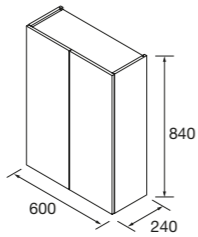

MÓDULO INFINITY 60X84X24

Prateleiras de madeira reguláveis

					€
600	106301	112579	112580	106304	156