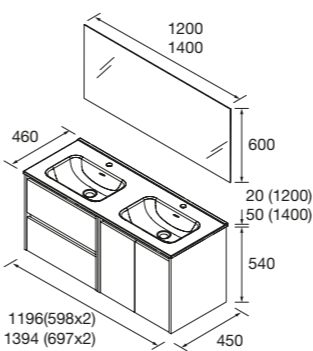

2 PORTAS + 2 GAVETAS

	White Gloss	White satin	Grey satin	Black satin	Blue satin	Green satin	Red satin	€
1200	113409	113410	118575	113411	113412	113413	113414	740
1400	113429	113430	118576	113431	113432	113433	113434	861

	Natural	Carvalho áfrica	Noz Maya	€
1200	113415	113416	113417	740
1400	113435	113436	113437	861