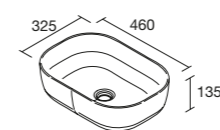

CARLA
Porcelana

		Branco brilho	€
460	103343	128