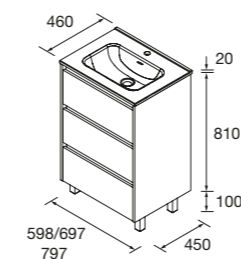

CONJUNTO MÓVEL + LAVATÓRIO NOJA

Composto por móvel, lavatório de porcelana.