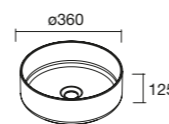

KANDY

Porcelana

	Branco brilho	€
360	91489	140