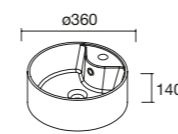

BANDEJA SIFÃO

Prateleira com recorte para sifão, para maximizar o espaço

	Onix	€
179	118726	15

1 GAVETA DE MADEIRA SEM ABERTURA PARA SIFÃO

	Onix	€
600	111835	37

LISBOA

Porcelana

	Branco brilho	€
360	90771	137