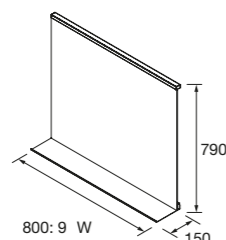

2 portas espelho duplo com interruptor e tomada.

	Branco brilho	€
600	24066	227
800	24067	257

Inclui tomada com interruptor.

ESPELHO BECKET

horizontal com luz led Prateleira inferior preto incluído

	€
800 105600	215