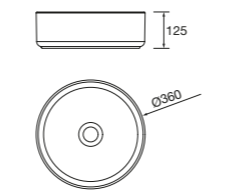

ALTIRO

Porcelana

Matt white €

390	24555	209