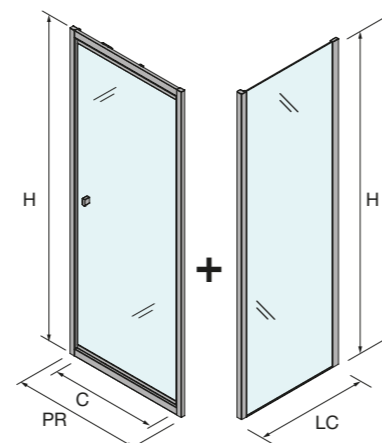

PRATO	LATERAL FIXO (LC)	ALTURA (H)	Nº EMBALAGEM	ACABAMENTO	COD	€
700	670 - 690	1950	1	Prata brilho	113937	247
800	770 - 790	1950	1	Prata brilho	113938	257
900	870 - 890	1950	1	Prata brilho	113939	268

LATERAIS FIXOS / para frontais de duche

PRATO	LATERAL FIXO (LC)	ALTURA (H)	Nº EMBALAGEM	ACABAMENTO	COD	€
700	670 - 690	1950	1	Preto mate	113966	247
800	770 - 790	1950	1	Preto mate	113967	257
900	870 - 890	1950	1	Preto mate	113968	268