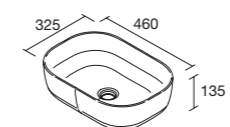

Prateleira com recorte para sifão, para maximizar o espaço

Onix	€
179 118726	15

1 GAVETA DE MADEIRA SEM ABERTURA PARA SIFÃO

Onix	€
600 111835	37
700 113516	47

LISBOA	Porcelana	€
Branco brilho	360 90771	137