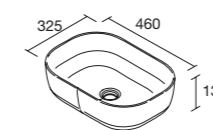

CARLA

Porcelana

Branco brilho €

460 103343 128