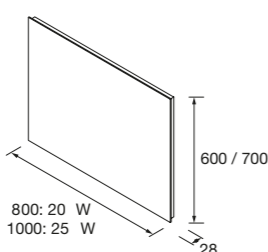

ESPELHO BLOCK

horizontal vertical com luz led

	€
800 97308	210
1000 105598	278