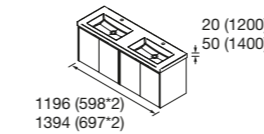

	Natural	Carvalho África	Noz Maya	€
900 DIR	118297	118298	118299	630
900 ESQ	118307	118308	118309	630

CONJUNTO MÓVEL + LAVATÓRIO NOJA

Composto por móvel, lavatório de porcelana. Medida 1400 composto por lavatório de carga mineral.