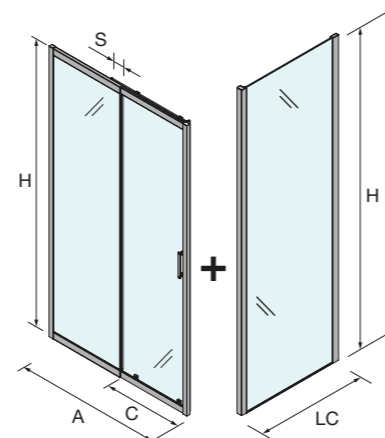

Frontal com lateral fixo

FC2 + LC PORTA DE CORRER/PORTA FIXA + PORTA FIXA COM FECHO LATERAL