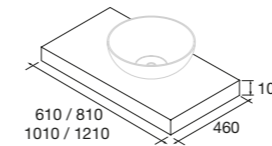

CONJUNTO TAMPO DOMUS

Lavatório de pousar não incluído.

Suportes com regulação e esquadros de fixação incluídos 80x340 mm.

	Carvalho Sienna	Carvalho Montana	Noz Maya	€
600	117910	117917	113876	204
800	117912	117919	113882	219
1000	117914	117921	113888	242
1200	117915	117922	113891	289