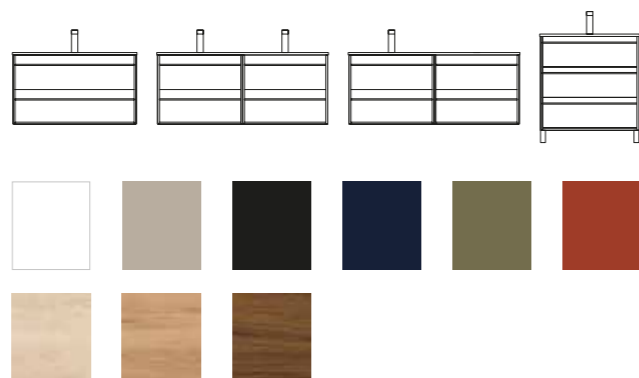

Veja Attila 1400 Cod 104986 - Conjunto Móvel + Tampo Duplo ATTILA 1400 Carvalho África - **677€** | 2x Cod 91489 - Lavatório de pousar KANDY Branco brilho - 140€/ud. | Cod 106051 - Espelho Conjunto OPTIMUS 1400 - 356€