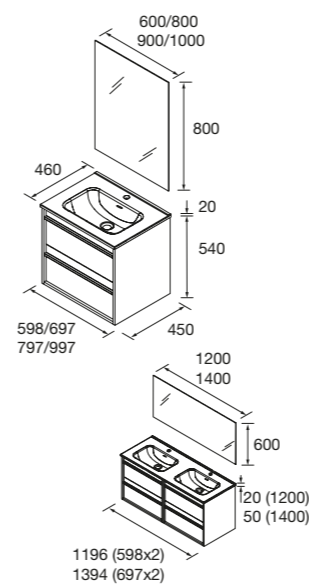

Veja Attila 1200 Cod 105129 - Conjunto Móvel + Lavatório Duplo ATTILA 1200 Black satin - **877€** | Cod 97316 - Espelho ALCOR 1200 - 258€

CONJUNTO COMPLETO ATTILA

Composto por móvel, lavatório de porcelana e espelho. Organizador da gaveta superior incluído e e puxador incluído.. Acabamento do puxador em preto, exceto nos acabamentos com (*) em que o puxador é no acabamento do móvel. Na medida 1400 o lavatório é em carga mineral.