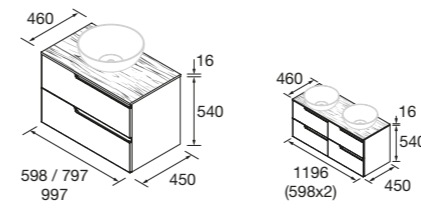

Carvalho Montana	€
600	117948	387
800	117949	419
1000	117950	471
1200	117951	734