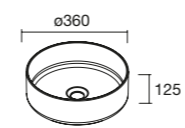

KANDY	Porcelana	€
Branco brilho	360 91489	140