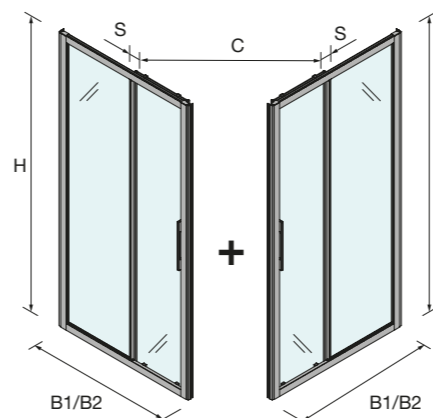

Angular de Duche

AC2 + AC2 PORTAS DE CORRER/ FIXO 1/2

ANGULAR DE DUCHE 1/2

PRATO	MEDIDAS (B1)	MEDIDAS (B2)	SOBREPOSIÇÃO (S)	ALTURA (H)	Nº EMBALAGEM	ACABAMENTO	COD	€
700 - 800	690 - 790	690 - 790	60 - 10	1950	1	Prata brilho	113932	294
800 - 900	770 - 890	770 - 890	60 - 10	1950	1	Prata brilho	113933	305
900 - 1000	870 - 990	870 - 990	60 - 10	1950	1	Prata brilho	113934	315
1000 - 1100	970 - 1090	970 - 1090	60 - 10	1950	1	Prata brilho	113935	326
1200 - 1300	1170 - 1290	1170 - 1290	60 - 10	1950	1	Prata brilho	113936	347