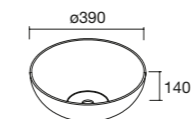

ALTIRO

Porcelana

	Matt white	€
390	24555	209