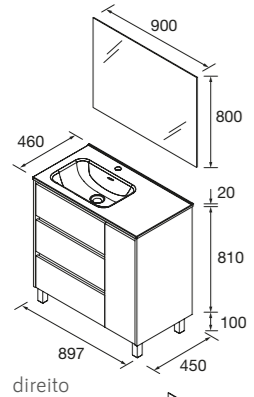

3 GAVETAS + 1 PORTA.
Incluído conjunto de 4 pés anodizado brilho de 100mm.

	White Gloss	White satin	Grey satin	Black satin	Blue satin	Green satin	Red satin	€
900 DIR	118291	118292	118300	118293	118294	118295	118296	630
900 ESQ	118301	118302	118310	118303	118304	118305	118306	630

	Natural	Carvalho África	Noz Maya	€
900 DIR	118297	118298	118299	630
900 ESQ	118307	118308	118309	630