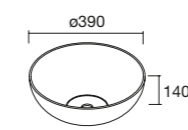

ALTIRO
Porcelana

		Matt white	€
390	24555	209