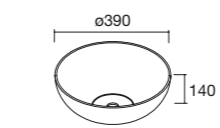

ALTIRO	Porcelana	€
Matt white	390 24555	209