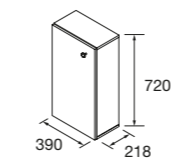

MÓDULO MARVILLE

Prateleiras de madeira reguláveis. Inclui puxador preto

	White Gloss	White satin	Grey satin	Black satin	Blue satin	Green satin	Carvalho áfrica	€
390	99144	112587	117867	112588	112589	112590	106583	114