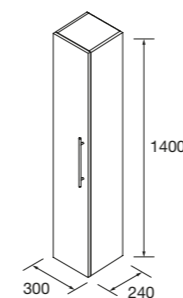

PILARES SILANE

Puxadores necessários, mas não incluídos.

	White satin	Grey satin	Green satin	Carvalho áfrica	Noz Maya	€
300	113639	118019	113640	113641	113642	209