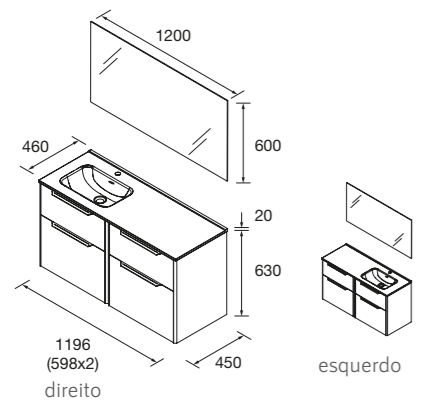

4 GAVETAS COM LAVATÓRIO DESCENTRADO

Opcional: prateleira com recorte para sifão (118726)

	White satin	Grey satin	Aqua	Noz Maya	€
1200 DIR	119777	119779	119780	119778	985
1200 ESQ	119781	119783	119784	119782	985

CONJUNTO MÓVEL + LAVATÓRIO LUVA

Composto por móvel e lavatório de porcelana. Organizador de gaveta superior incluído. Puxadores necessários, mas não incluídos.