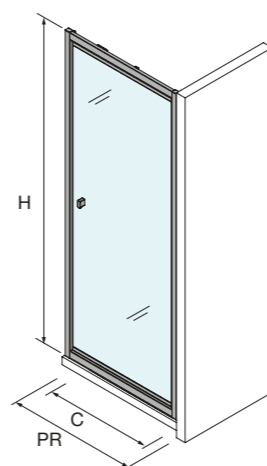

PRATO	PORTA REVERSÍVEL (PR)	ACESSO (C)	ALTURA (H)	Nº EMBALAGEM	ACABAMENTO	COD	€
700	670 - 710	510	1950	1	Prata brilho	113940	452
750	720 - 760	560	1950	1	Prata brilho	113941	462
800	770 - 810	610	1950	1	Prata brilho	113942	473
850	820 - 860	660	1950	1	Prata brilho	113943	483
900	870 - 910	710	1950	1	Prata brilho	113944	494
950	920 - 960	760	1950	1	Prata brilho	113945	504
1000	970 - 1010	810	1950	1	Prata brilho	113946	515

FRONTAL DE DUCHE

PRATO	PORTA REVERSÍVEL (PR)	ACESSO (C)	ALTURA (H)	Nº EMBALAGEM	ACABAMENTO	COD	€
700	670 - 710	510	1950	1	Preto mate	113947	452
750	720 - 760	560	1950	1	Preto mate	113948	462
800	770 - 810	610	1950	1	Preto mate	113949	473
850	820 - 860	660	1950	1	Preto mate	113950	483
900	870 - 910	710	1950	1	Preto mate	113951	494
950	920 - 960	760	1950	1	Preto mate	113952	504
1000	970 - 1010	810	1950	1	Preto mate	113953	515

LATERAIS FIXOS / para frontais de duche