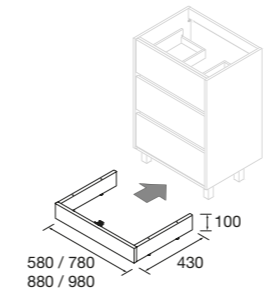

RODAPÉ NOJA

	White Gloss	White satin	Grey satin	Black satin	Blue satin	Green satin	Red satin	€
600	82059	104517	118097	104518	104519	104520	104521	27
800	82060	104567	118098	104568	104569	104570	104571	29
900	118088	118089	118099	118090	118091	118092	118093	30
1000	82061	104584	118100	104585	104586	104587	104588	32

	Natural	Carvalho áfrica	Noz Maya	€
600	104522	104523	104524	27
800	104572	104573	104574	29
900	118094	118095	118096	30
1000	104589	104590	104591	32