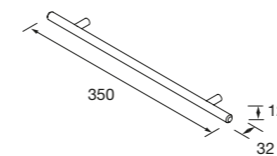

PUXADOR MARVILLE

	Matt black	Chrome	€
350	94030	66505	9