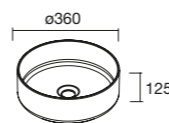

KANDY
Porcelana

Branco brilho €

360 91489 140