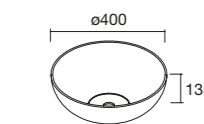

LOKUM

Porcelana

	Matt black	€
400	87734	213