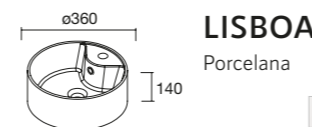

Prateleira com recorte para sifão, para maximizar o espaço

Onix	€
179 118726	15

1 GAVETA DE MADEIRA SEM ABERTURA PARA SIFÃO

Onix	€
600 111835	37
700 113516	47

LISBOA	Porcelana	€
Branco brilho	360 90771	137