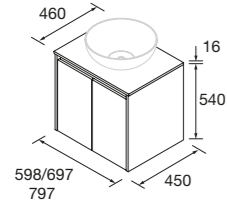

CONJUNTO MÓVEL + TAMPO NOJA

Composto por móvel e tampo em acabamento de móvel. Lavatório de pousar não incluído.

2 PORTAS / 4 PORTAS

	White Gloss	White satin	Grey satin	Black satin	Blue satin	Green satin	Red satin	€
600	105534	105535	118476	105536	105537	105538	105539	210
700	105543	105544	118477	105545	105546	105547	105548	247
800	105552	105553	118478	105554	105555	105556	105557	268
1200	105561	105562	118479	105563	105564	105565	105566	452
1400	105570	105571	118480	105572	105573	105574	105575	562

	Natural	Carvalho áfrica	Noz Maya	€
600	105540	105541	105542	210
700	105549	105550	105551	247
800	105558	105559	105560	268
1200	105567	105568	105569	452
1400	105576	105577	105578	562