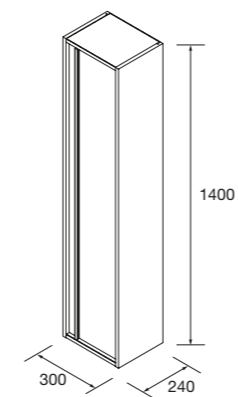

CONJUNTO MÓVEL + TAMPO ATTILA

Composto por móvel e tampo no acabamento do móvel. Organizador de gaveta superior e puxador incluído. Lavatório de pousar não incluído.

	White satin	Grey satin	Black satin	Blue satin	Green satin	Red satin	Natural	Carvalho áfrica	Noz Maya	€
600	104938	117995	104939	104940	104941	104942	104943	104944	104945	263
700	104946	117996	104947	104948	104949	104950	104951	104952	104953	294
800	104954	117997	104955	104956	104957	104958	104959	104960	104961	326
1000	104964	117998	104965	104966	104967	104968	104969	104970	104971	389
1200	104972	117999	104973	104974	104975	104976	104977	104978	104979	557
1400	104980	118000	104981	104982	104983	104984	104985	104986	104987	677