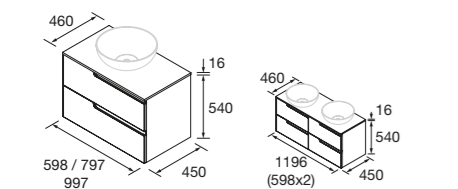

2 GAVETAS / 4 GAVETAS

	White satin	Carvalho Sienna	Carvalho Montana	Noz Maya	€
600	111804	117964	117952	113504	387
800	111807	117965	117953	113505	419
1000	111810	117966	117954	113506	471
1200	111814	117967	117955	113507	734

BANDEJA SIFÃO

Prateleira com recorte para sifão, para maximizar o espaço

	Onix	€
179	118726	15

1 GAVETA DE MADEIRA SEM ABERTURA PARA SIFÃO

	Onix	€
600	111835	37

LISBOA

Porcelana

	Branco brilho	€
360	90771	137

CARLA

Porcelana

	Branco brilho	€
460	103343	128

VARMEGA

Porcelana

	Branco brilho	€
500	24553	164

KANDY

Porcelana

	Branco brilho	€
360	91489	140

ALTIRO

Porcelana

	Matt white	€
390	24555	209

LOKUM

Porcelana

	Matt black	€
400	87734	213