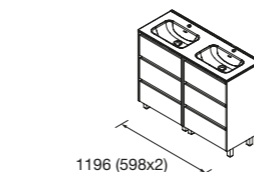

CONJUNTO MÓVEL + LAVATÓRIO NOJA

Composto por móvel, lavatório de porcelana.