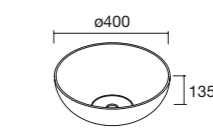

LOKUM
Porcelana

		Matt black	€
400	87734	213