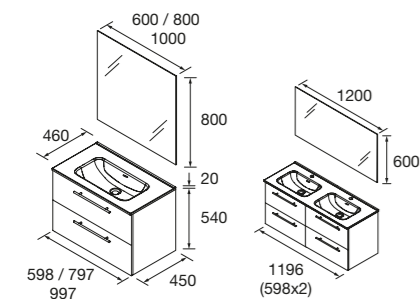

CONJUNTO COMPLETO SILANE

Composto por móvel, lavatório de porcelana e espelho. Puxadores necessários, mas não incluídos.

2 GAVETAS / 4 GAVETAS

	White satin	Grey satin	Green satin	Carvalho áfrica	Noz Maya	€
600	118023	118027	118024	118025	118026	363
800	118028	118032	118029	118030	118031	412
1000	118033	118037	118034	118035	118036	489
1200	118038	118042	118039	118040	118041	778

4 GAVETAS COM LAVATÓRIO DESCENTRADO

Opcional: prateleira c recorte para sifão (118726)

	White satin	Grey satin	Green satin	Carvalho áfrica	Noz Maya	€
1200 DIR	118737	118741	118738	118739	118740	820
1200 ESQ	118742	118746	118743	118744	118745	820