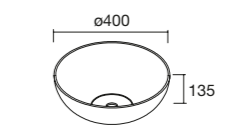

LOKUM	Porcelana	€
Matt black	400 87734	213