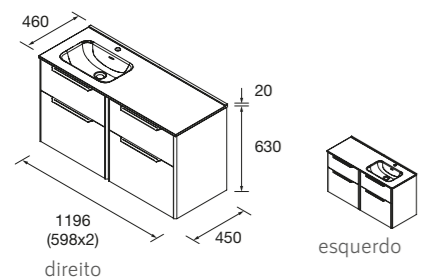

4 GAVETAS COM LAVATÓRIO DESCENTRADO

Opcional: prateleira com recorte para sifão (118726)

	White satin	Grey satin	Aqua	Noz Maya	€
1200 DIR	119769	119771	119772	119770	880
1200 ESQ	119773	119775	119776	119774	880

CONJUNTO MÓVEL + TAMPO LUVA

Composto por móvel e tampo no acabamento do móvel. Organizador de gaveta superior incluído. Lavatório de posar. Puxadores necessários, mas não incluídos.