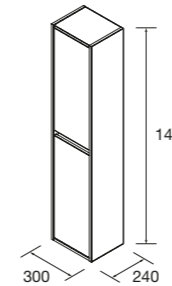

PILAR SUSPENSO NOJA

	White Gloss	White satin	Grey satin	Black satin	Blue satin	Green satin	Red satin	€
300	104360	104361	118429	104362	104363	104364	104365	218