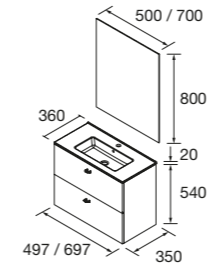

2 GAVETAS

	White Gloss	White satin	Natural	Carvalho áfrica	€
500	113665	113666	113668	113667	425
700	113669	113670	113672	113671	453