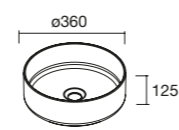

KANDY
Porcelana

		Branco brilho	€
360	91489	140