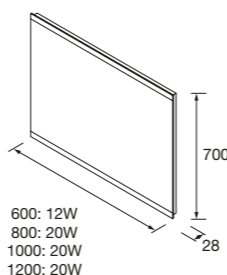

600 :7+21 W
700 :10+21 W
800 :11+21 W 1000 :13+21 W
900 :12+21 W 1200 :25+21 W

ESPELHO LINIIA

Horizontal com luz led superior/inferior

	€
600 113643	200
800 113644	221
1000 113645	242
1200 113646	263

ARMÁRIO SCHWAN