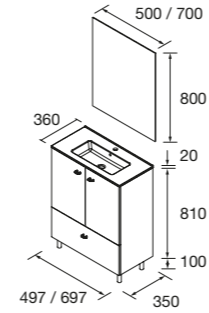

2 PORTAS + 1 GAVETA

Incluído conjunto de 4 pés preto mate.

	White Gloss	White satin	Natural	Carvalho áfrica	€
500	113681	113711	113713	113712	446
700	113714	113715	113717	113716	474