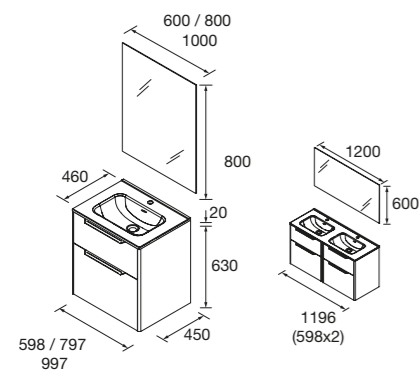

CONJUNTO COMPLETO LUVA

Composto por móvel, lavatório de porcelana e espelho. Organizador de gaveta superior incluído. Puxadores necessários, mas não incluídos.

2 GAVETAS / 4 GAVETAS

	White satin	Grey satin	Aqua	Noz Maya	€
600	119850	119852	119853	119851	446
800	119854	119856	119857	119855	495
1000	119858	119860	119861	119859	569
1200	119862	119864	119865	119863	943