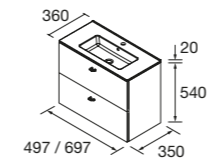

CONJUNTO MÓVEL + LAVATÓRIO INARA

Composto por móvel e lavatório de porcelana. Puxadores incluídos.