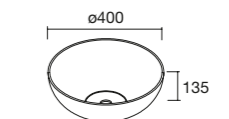

LOKUM

Porcelana

	Matt black	€
400	87734	213