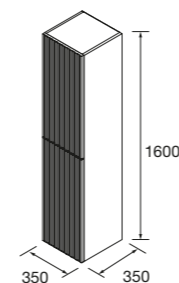

PILARES BIBA

		Noz Maya	€	White cotton	€
350	102252	456	102250	487