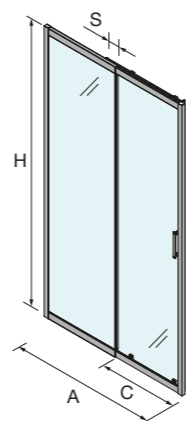

Frontal com lateral fixo

FC2 + LC PORTA DE CORRER/PORTA FIXA + PORTA FIXA COM FECHO LATERAL