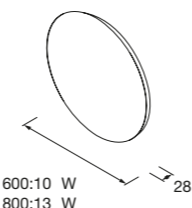

ESPELHO NORA

Circular com luz led

	€
600 105597	189
800 97307	205

ARMÁRIO LOIRA

600: 1 porta branco brilho 2 focos LED e interruptor

800: 2 portas branco brilho 2 focos LED e interruptor

	Branco brilho	€
600	97367	172
800	97368	200