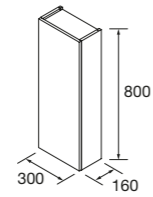

800: 2 portas espelho 2 focos LED e interruptor

	Branco brilho	€
600	97365	187
800	97366	228

MÓDULO INFINITY 30X80X16

Prateleiras de madeira reguláveis

								€
300	117872	117873	117874	117875	117876	117877	117878	104
				€				
300	117879	117880	117881	104				