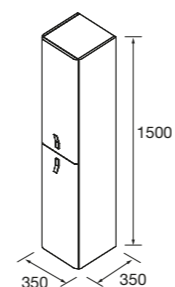

PILAR UNIIQ

	Matt white	Cajun*	Bosque*	€
350	116139	117889	116141	548

NOTA: puxadores em acabamento cromado brilhante, exceto móveis com (*) acabamento preto