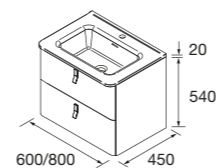

CONJUNTO MÓVEL + LAVATÓRIO

Composto por móvel e lavatório de porcelana. Puxadores incluídos.

	Matt white	Cajun*	Bosque*	€
600	113510	117885	113512	671
800	113513	117886	113515	741

NOTA: puxadores em acabamento cromado brilhante, exceto móveis com (*) acabamento preto

CONJUNTO MÓVEL + TAMPO

Composto por móvel e tampo no acabamento solid surface. Puxadores incluídos. Lavatório de pousar não incluído.