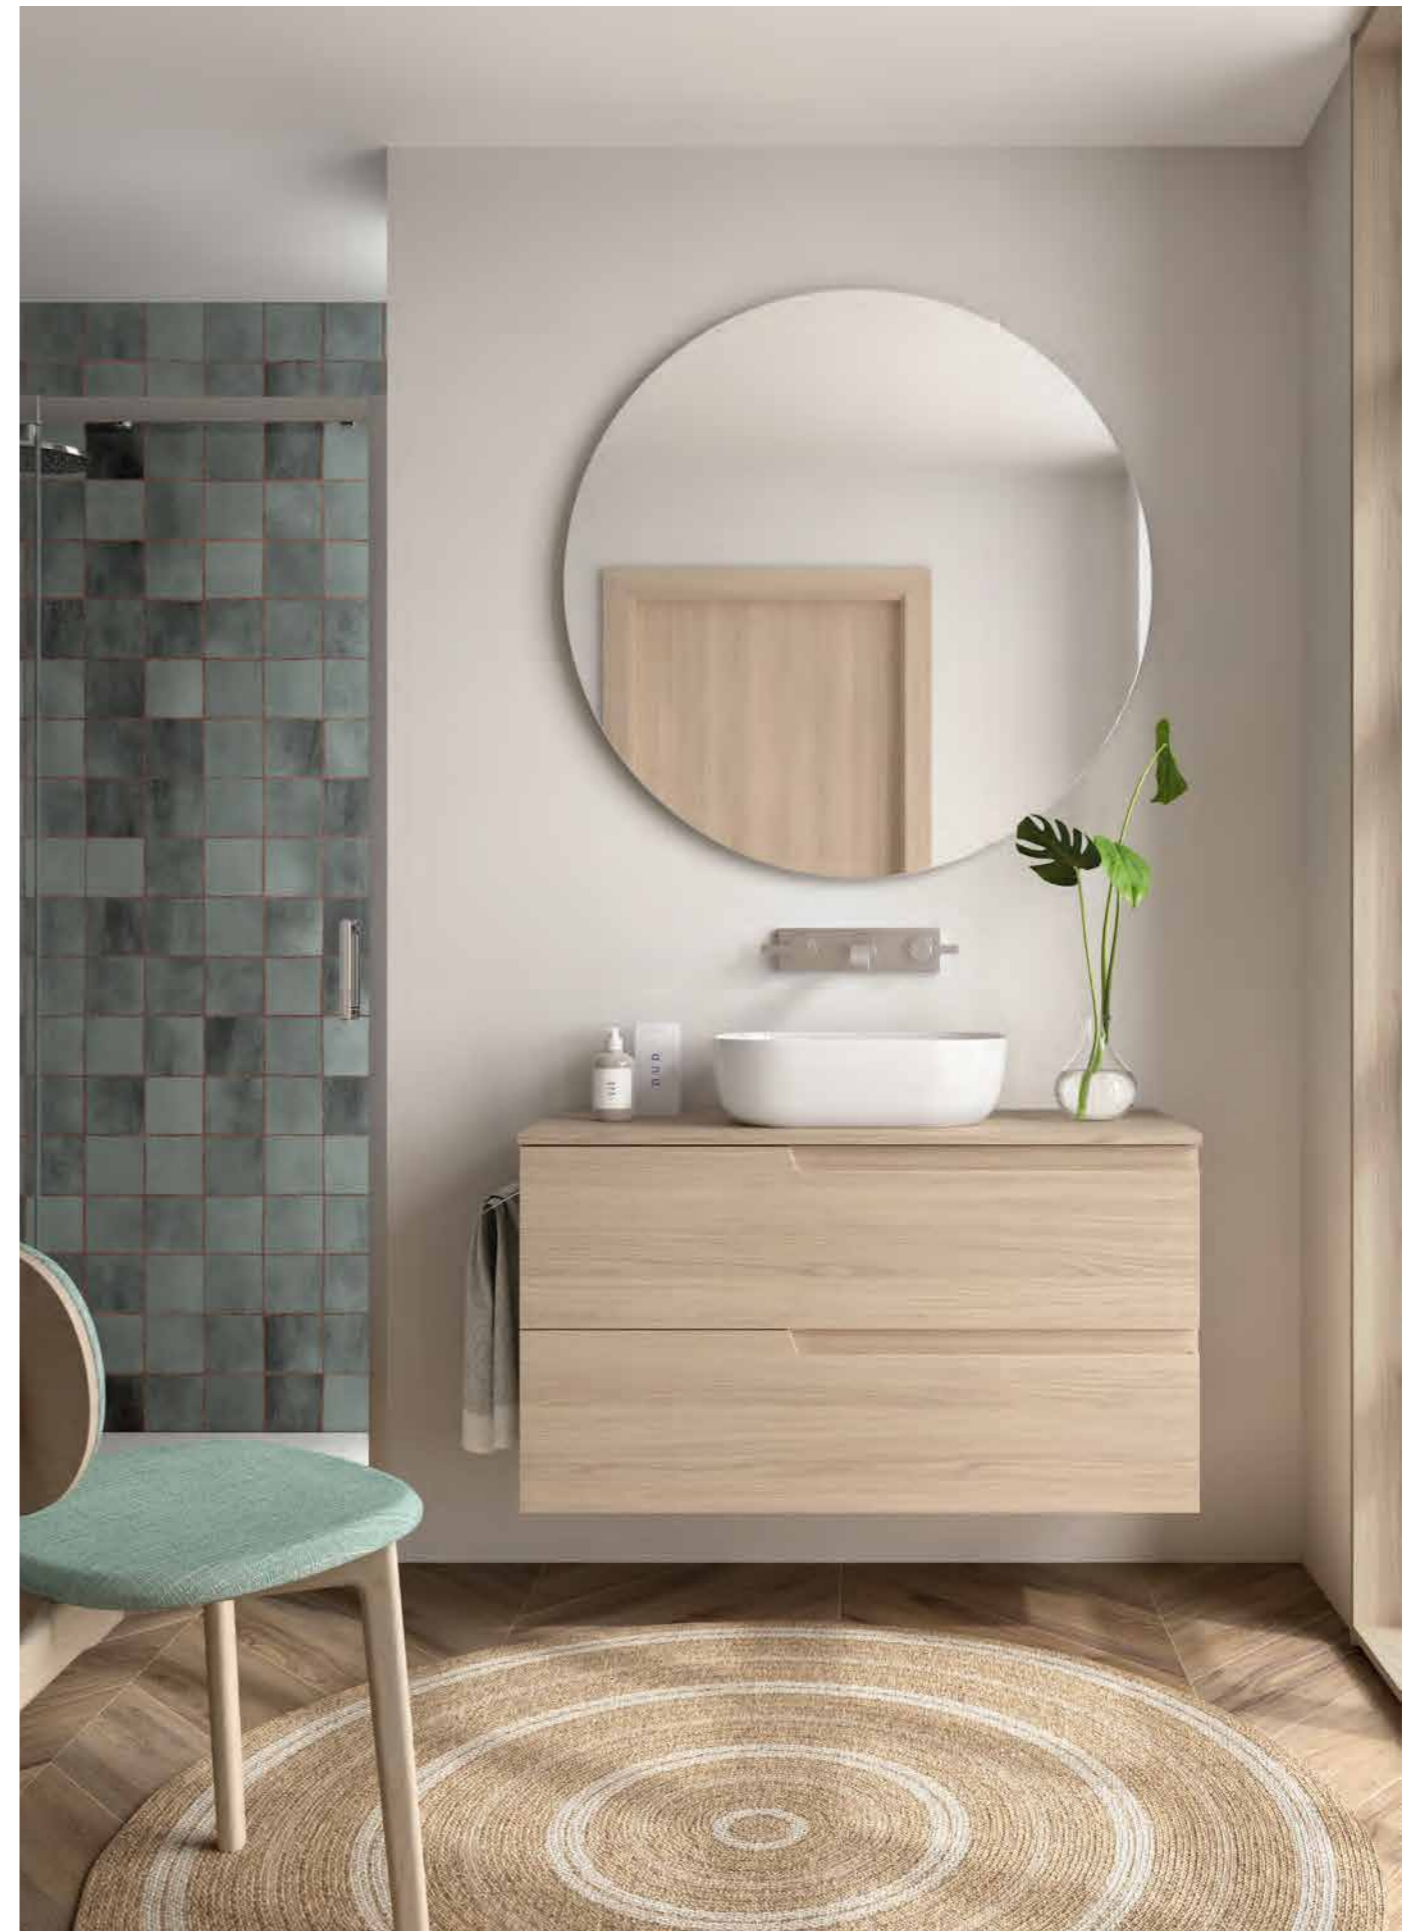

Veja Vima 1000 Cod 117966 - Conjunto Móvel + Tampo VIMA 1000 Carvalho Sienna - **471€** | Cod 103343 - Lavatório de pousar CARLA 46 Branco brilho - 128€ | Cod 91132 - Espelho OASIS 1000 - 122€ | Cod 86187 - Toalheiro MINIMAL Alumínio - 61€