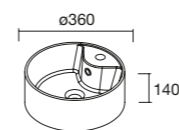

LISBOA
Porcelana

		Branco brilho	€
360	90771	137