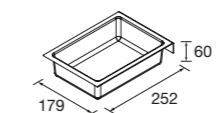

Prateleira com recorte para sifão, para maximizar o espaço

Onix	€
179 118726	15

1 GAVETA DE MADEIRA SEM ABERTURA PARA SIFÃO

Onix	€
600 111835	37
700 113516	47

LISBOA	Porcelana	€
Branco brilho	360 90771	137