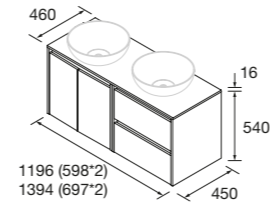

2 PORTAS + 2 GAVETAS

	White Gloss	White satin	Grey satin	Black satin	Blue satin	Green satin	Red satin	€
1200	113465	113466	118579	113467	113468	113469	113470	473
1400	113474	113475	118580	113476	113477	113478	113479	578

	Natural	Carvalho áfrica	Noz Maya	€
1200	113471	113472	113473	473
1400	113480	113481	113482	578