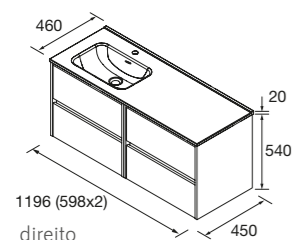

CONJUNTO MÓVEL + LAVATÓRIO NOJA

Composto por móvel, lavatório de porcelana. Medida 1400 composto por lavatório de carga mineral.