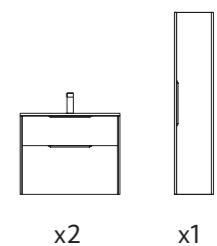

PUXADOR VANN

Puxadores necessários

	Brushed gold	Matt black	Gloss anodized	Brushed bronze	€
350	117731	117729	117730	118581	11

BANDEJA SIFÃO

Prateleira com recorte para sifão, para maximizar o espaço

	Onix	€
179	118726	15