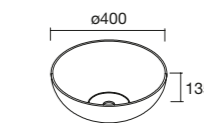

LOKUM
Porcelana

Matt black €

400 87734 213