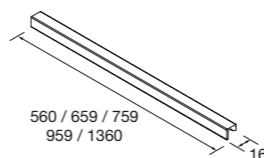

RODAPÉ ATTILA

	White satin	Grey satin	Black satin	Blue satin	Green satin	Red satin	Natural	Carvalho áfrica	Noz Maya	€
600	104517	118097	104518	104519	104520	104521	104522	104523	104524	27
800	104567	118098	104568	104569	104570	104571	104572	104573	104574	29
1000	104584	118100	104585	104586	104587	104588	104589	104590	104591	32

BANDEJA SIFÃO

Prateleira com recorte para sifão, para maximizar o espaço

	Onix	€
179	118726	15

1 GAVETA DE MADEIRA SEM ABERTURA PARA SIFÃO

	Onix	€
600	111835	37
700	113516	47

LISBOA
Porcelana
Branco brilho €

360 90771 137

CARLA
Porcelana
Branco brilho €

460 103343 128

VARMEGA
Porcelana
Branco brilho €

500 24553 164

KANDY
Porcelana
Branco brilho €

360 91489 140

ALTIRO
Porcelana
Matt white €

390 24555 209

LOKUM
Porcelana
Matt black €

400 87734 213