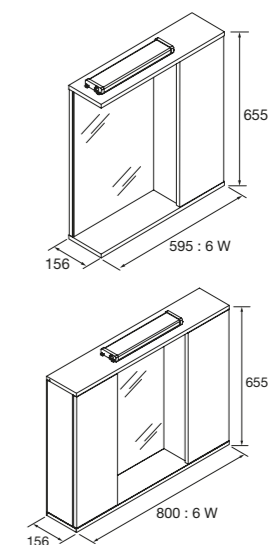

ESPELHO NORA

Circular com luz led

	€
600 105597	189
800 97307	205

ARMÁRIO LOIRA

600: 1 porta branco brilho 2 focos LED e interruptor

800: 2 portas branco brilho 2 focos LED e interruptor

	Branco brilho	€
600	97367	172
800	97368	200