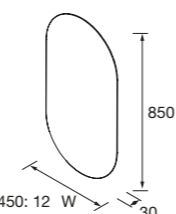

ESPELHO THAIS

vertical com luz led

	€
450 105599	231

ARMÁRIO LOIRA PORTA ESPELHO

600: 1 porta espelho 2 focos LED e interruptor

800: 2 portas espelho 2 focos LED e interruptor

	Branco brilho	€
600	97365	187
800	97366	228