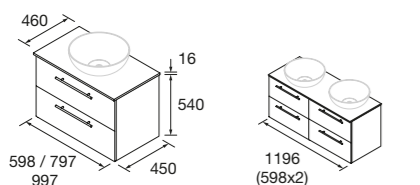

2 GAVETAS / 4 GAVETAS

	White satin	Grey satin	Green satin	Carvalho áfrica	Noz Maya	€
600	118066	118070	118067	118068	118069	218
800	118071	118077	118072	118073	118074	271
1000	118078	118082	118079	118080	118081	323
1200	118083	118087	118084	118085	118086	447