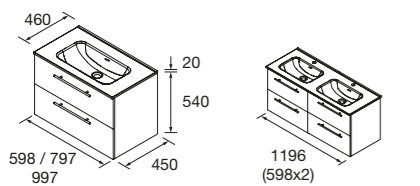

2 GAVETAS / 4 GAVETAS

	White satin	Grey satin	Green satin	Carvalho áfrica	Noz Maya	€
600	118043	118047	118044	118045	118046	281
800	118048	118052	118049	118050	118051	323
1000	118056	118060	118057	118058	118059	390
1200	118061	118065	118062	118063	118064	668

4 GAVETAS COM LAVATÓRIO DESCENTRADO

Opcional: prateleira com recorte para sifão (118726).

	White satin	Grey satin	Green satin	Carvalho áfrica	Noz Maya	€
1200 DIR	118727	118731	118728	118729	118730	710
1200 ESQ	118732	118736	118733	118734	118735	710