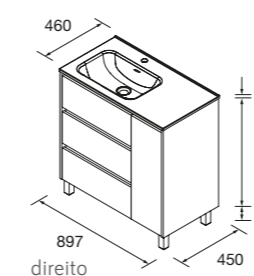

3 GAVETAS + 1 PORTA.

Incluído conjunto de 4 pés anodizado brilho de 100mm.

	White Gloss	White satin	Grey satin	Black satin	Blue satin	Green satin	Red satin	€
900 DIR	118129	118130	118138	118131	118132	118133	118134	552
900 ESQ	118139	118140	118148	118141	118142	118143	118144	552
	Natural	Carvalho áfrica	Noz Maya	€				
900 DIR	118135	118136	118137	552				
900 ESQ	118145	118146	118147	552