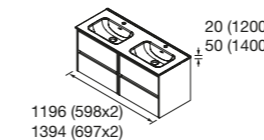

CONJUNTO COMPLETO NOJA

Composto por móvel, lavatório de porcelana e espelho. Medida 1400 composto por lavatório de carga mineral.

3 GAVETAS / 6 GAVETAS
Incluído conjunto de 4 pés / 8 pés anodizado brilho de 100mm.

	White Gloss	White satin	Grey satin	Black satin	Blue satin	Green satin	Red satin	€
600	113316	113317	118453	113318	113319	113320	113321	447
800	113325	113326	118454	113327	113328	113329	113330	494
1000	113334	113335	118455	113336	113337	113338	113339	593
1200	113343	113344	118456	113345	113346	113347	113348	945

	Natural	Carvalho África	Noz Maya	€
600	113322	113323	113324	447
800	113331	113332	113333	494
1000	113340	113341	113342	593
1200	113349	113350	113351	945

3 GAVETAS + 1 PORTA.
Incluído conjunto de 4 pés anodizado brilho de 100mm.

	White Gloss	White satin	Grey satin	Black satin	Blue satin	Green satin	Red satin	€
900 DIR	118291	118292	118300	118293	118294	118295	118296	630
900 ESQ	118301	118302	118310	118303	118304	118305	118306	630

	Natural	Carvalho África	Noz Maya	€
900 DIR	118297	118298	118299	630
900 ESQ	118307	118308	118309	630

CONJUNTO MÓVEL + LAVATÓRIO NOJA

Composto por móvel, lavatório de porcelana. Medida 1400 composto por lavatório de carga mineral.

2 PORTAS / 4 PORTAS

	White Gloss	White satin	Grey satin	Black satin	Blue satin	Green satin	Red satin	€
600	105021	105022	118460	105023	105024	105025	105026	268
700	105030	105031	118461	105032	105033	105034	105035	278
800	105041	105042	118462	105043	105044	105045	105046	289
1200	105050	105051	118463	105052	105053	105054	105055	588
1400	105095	105096	118464	105097	105098	105099	105100	677

	Natural	Carvalho África	Noz Maya	€
600	105027	105028	105029	268
700	105036	105037	105038	278
800	105047	105048	105049	289
1200	105056	105057	105058	588
1400	105101	105102	105103	677

4 PORTAS COM LAVATORIO DESCENTRADO