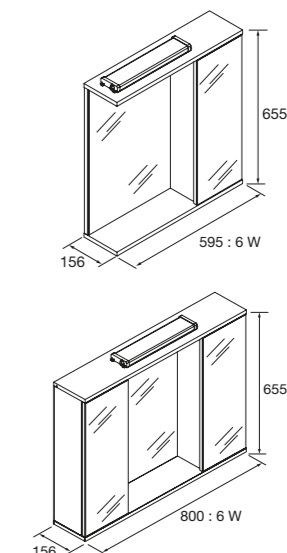

800: 2 portas espelho 2 focos LED e interruptor

	Branco brilho	€
600	97365	187
800	97366	228

MÓDULO INFINITY 30X80X16

Prateleiras de madeira reguláveis

								€
300	117872	117873	117874	117875	117876	117877	117878	104
				€				
300	117879	117880	117881	104				