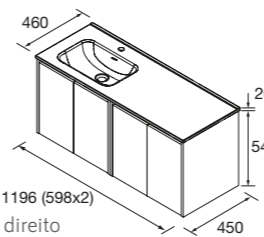

2 PORTAS / 4 PORTAS

	White Gloss	White satin	Grey satin	Black satin	Blue satin	Green satin	Red satin	€
600	105021	105022	118460	105023	105024	105025	105026	268
700	105030	105031	118461	105032	105033	105034	105035	278
800	105041	105042	118462	105043	105044	105045	105046	289
1200	105050	105051	118463	105052	105053	105054	105055	588
1400	105095	105096	118464	105097	105098	105099	105100	677

	Natural	Carvalho África	Noz Maya	€
600	105027	105028	105029	268
700	105036	105037	105038	278
800	105047	105048	105049	289
1200	105056	105057	105058	588
1400	105101	105102	105103	677

4 PORTAS COM LAVATORIO DESCENTRADO

	White Gloss	White satin	Grey satin	Black satin	Blue satin	Green satin	Red satin	€
1200 DIR	118761	118762	118770	118763	118764	118765	118766	630
1200 ESQ	118771	118772	118780	118773	118774	118775	118776	630

	Natural	Carvalho África	Noz Maya	€
1200 DIR	118767	118768	118769	630
1200 ESQ	118777	118778	118779	630

2 GAVETAS / 4 GAVETAS

	White Gloss	White satin	Grey satin	Black satin	Blue satin	Green satin	Red satin	€
600	106052	106053	118465	106054	106055	106056	106057	305
700	106061	106062	118466	106063	106064	106065	106066	315
800	106070	106071	118467	106072	106073	106074	106075	323
900	106079	106080	118468	106081	106082	106083	106084	368
1000	106088	106089	118469	106090	106091	106092	106093	394
1200	106097	106098	118470	106099	106100	106101	106102	651
1400	106178	106179	118471	106180	106181	106182	106183	782

	Natural	Carvalho África	Noz Maya	€
600	106058	106059	106060	305
700	106067	106068	106069	315
800	106076	106077	106078	323
900	106085	106086	106087	368
1000	106094	106095	106096	394
1200	106103	106104	106105	651
1400	106184	106185	106186	782