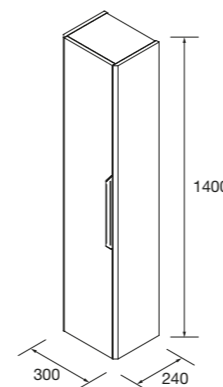

PILAR LUVA

	White satin	Grey satin	Aqua	Noz Maya	€
300	119735	119737	119738	119736	289