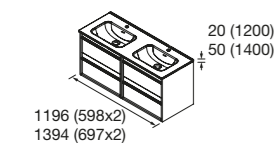

CONJUNTO MÓVEL + LAVATÓRIO ATTILA

Composto por móvel e lavatório de porcelana. Organizador da gaveta superior incluído e puxadores. Acabamento do puxador em preto, exceto nos acabamentos com (*) puxador no acabamento do móvel. Medida 1400 composto por lavatório de carga mineral.

2 GAVETAS / 4 GAVETAS

	White satin	Grey satin	Black satin	Blue satin	Green satin	Red satin	Natural	Carvalho áfrica	Noz Maya	€
600	104657	117983	104658	104659	104660	104661	104662	104663	104664	336
700	104707	117984	104708	104709	104710	104711	104712	104713	104714	368
800	104715	117985	104716	104717	104718	104719	104720	104721	104722	378
1000	104723	117986	104724	104725	104726	104727	104728	104729	104730	455
1200	104731	117987	104732	104733	104734	104735	104736	104737	104738	803
1400	104839	117988	104840	104841	104842	104843	104844	104845	104847	956

4 GAVETAS COM LAVATÓRIO DESCENTRADO

Opcional: prateleira com recorte para sifão (118726).

	White satin	Grey satin	Black satin	Blue satin	Green satin	Red satin	Natural	Carvalho áfrica	Noz Maya	€
1200 DIR	118679	118687	118680	118681	118682	118683	118684	118685	118686	845
1200 ESQ	118688	118696	118689	118690	118691	118692	118693	118694	118695	845

3 GAVETAS / 6 GAVETAS

Incluído conjunto de 4 pés / 8 pés preto mate de 100mm.

	White satin	Grey satin	Black satin	Blue satin	Green satin	Red satin	Natural	Carvalho áfrica	Noz Maya	€
600	105104	118001	105105	105106	105107	105108	105109	105110	105111	398
800	105112	118002	105113	105114	105115	105116	105117	105118	105119	440
1000	105120	118003	105121	105122	105123	105124	105125	105126	105127	545
1200	105128	118004	105129	105130	105131	105132	105133	105134	105135	877

CONJUNTO MÓVEL + TAMPO ATTILA