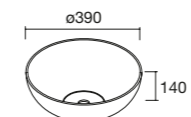

ALTIRO

Porcelana

	Matt white	€
390	24555	209