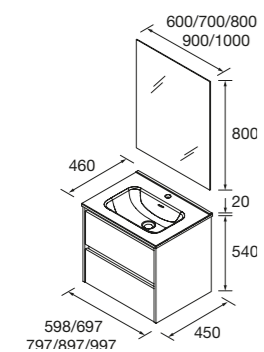

4 GAVETAS COM LAVATÓRIO DESCENTRADO

Opcional: prateleira c recorte para sifão (118726)

	White Gloss	White satin	Grey satin	Black satin	Blue satin	Green satin	Red satin	€
1200 DIR	118877	118878	118886	118879	118880	118881	118882	805
1200 ESQ	118887	118888	118896	118889	118890	118891	118892	805

	Natural	Carvalho áfrica	Noz Maya	€
1200 DIR	118883	118884	118885	805
1200 ESQ	118893	118894	118895	805