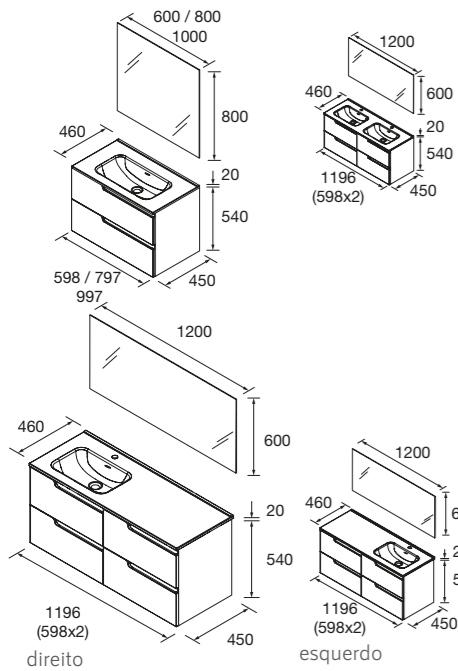

CONJUNTO COMPLETO VIMA

Composto por móvel, lavatório de porcelana e espelho. Organizador de gaveta superior incluído.

2 GAVETAS / 4 GAVETAS

	White satin	Carvalho Sienna	Carvalho Montana	Noz Maya	€
600	111781	117956	117944	113491	476
800	111782	117957	117945	113492	523
1000	111783	117958	117946	113493	603
1200	111784	117959	117947	113494	1016