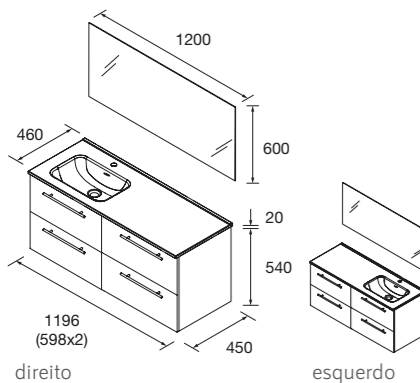

CONJUNTO MÓVEL + LAVATÓRIO SILANE

Composto por móvel, lavatório de porcelana. Puxadores necessários, mas não incluídos.