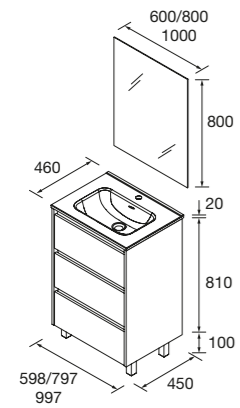

	Natural	Carvalho áfrica	Noz Maya	€
1200 DIR	118903	118904	118905	782
1200 ESQ	118913	118914	118915	782

CONJUNTO COMPLETO NOJA

Composto por móvel, lavatório de porcelana e espelho. Medida 1400 composto por lavatório de carga mineral.