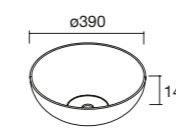

ALTIRO

Porcelana

Matt white €

390 24555 209