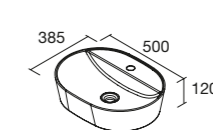

VARMEGA
Porcelana

		Branco brilho	€
500	24553	164