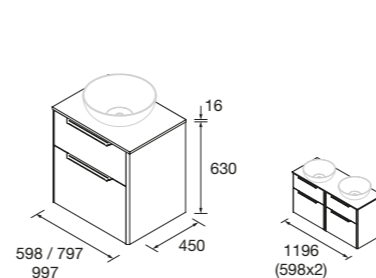

2 GAVETAS / 4 GAVETAS

	White satin	Grey satin	Aqua	Noz Maya	€
600	117757	119755	119756	117758	341
800	117759	119757	119758	117760	383
1000	117761	119759	119760	117762	436
1200	119765	119767	119768	119766	683