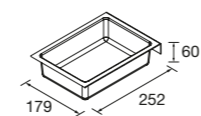

PUXADOR VANN

Puxadores necessários

	Brushed gold	Matt black	Gloss anodized	Brushed bronze	€
350	117731	117729	117730	118581	11

BANDEJA SIFÃO

Prateleira com recorte para sifão, para maximizar o espaço

	Onix	€
179	118726	15