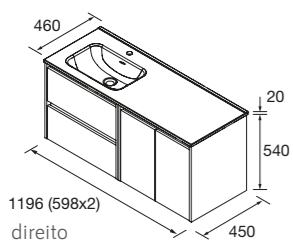

2 GAVETAS + 2 PORTAS COM LAVATORIO DESCENTRADO

	White Gloss	White satin	Grey satin	Black satin	Blue satin	Green satin	Red satin	€
1200 DIR	118818	118819	118827	118820	118821	118822	118823	672
1200 ESQ	118828	118829	118837	118830	118831	118832	118833	672
	Natural	Carvalho áfrica	Noz Maya	€				
1200 DIR	118824	118825	118826	672				
1200 ESQ	118834	118835	118836	672