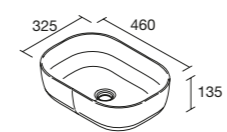

1 GAVETA DE MADEIRA SEM ABERTURA PARA SIFÃO

	Onix	€
600	111835	37
700	113516	47

LISBOA

Porcelana

	Branco brilho	€
360	90771	137

CARLA

Porcelana

	Branco brilho	€
460	103343	128