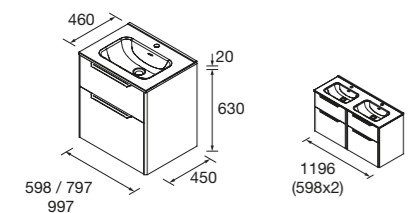

2 GAVETAS / 4 GAVETAS

	White satin	Grey satin	Aqua	Noz Maya	€
600	117751	119749	119750	117752	364
800	117753	119751	119752	117754	406
1000	117755	119753	119754	117756	469
1200	119761	119763	119764	119762	838